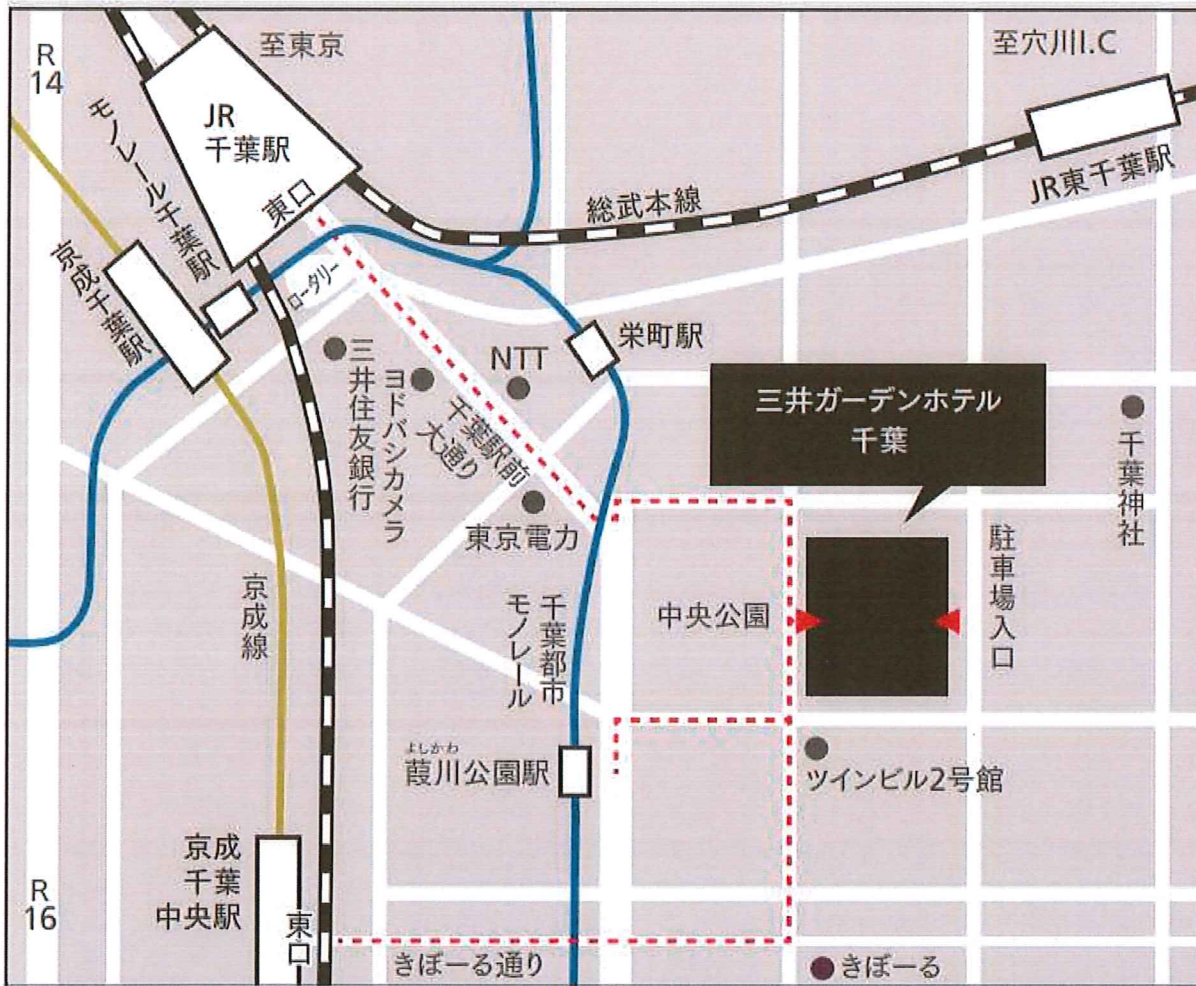

千葉地域連絡会会場（三井ガーデンホテル千葉）アクセス

🚆 電車でのアクセス

- JR「千葉」駅東口より徒歩7分
- 京成千葉線「千葉中央」駅より徒歩7分
- 千葉都市モノレール1号線「葭川公園」駅より徒歩2分

🚌 バスでのアクセス

- JR「千葉」駅東口バスターミナル8、9番のりば「千01」「千02」「千05」「千06」「千07」「つ02」系統 千葉銀行中央支店下車徒歩1分